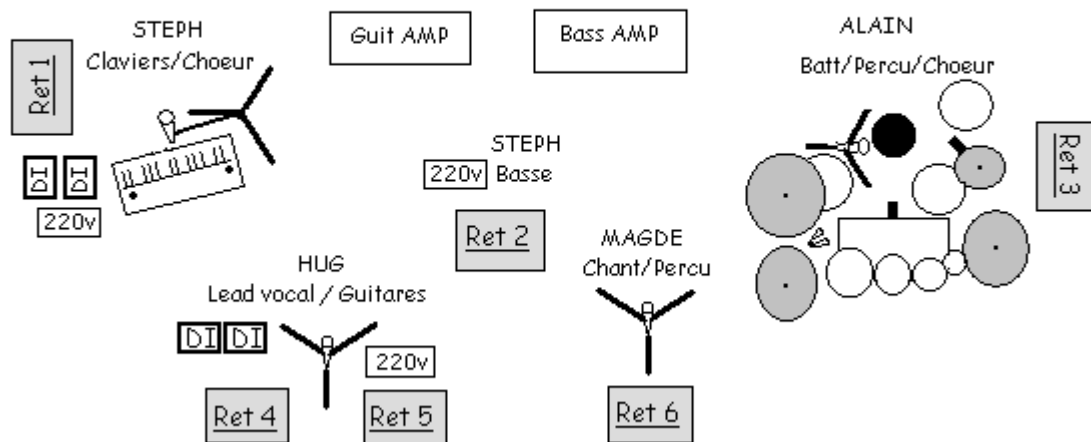

PLAN DE SCENE "HUG"

Contact : hugdebourgogne@orange.fr